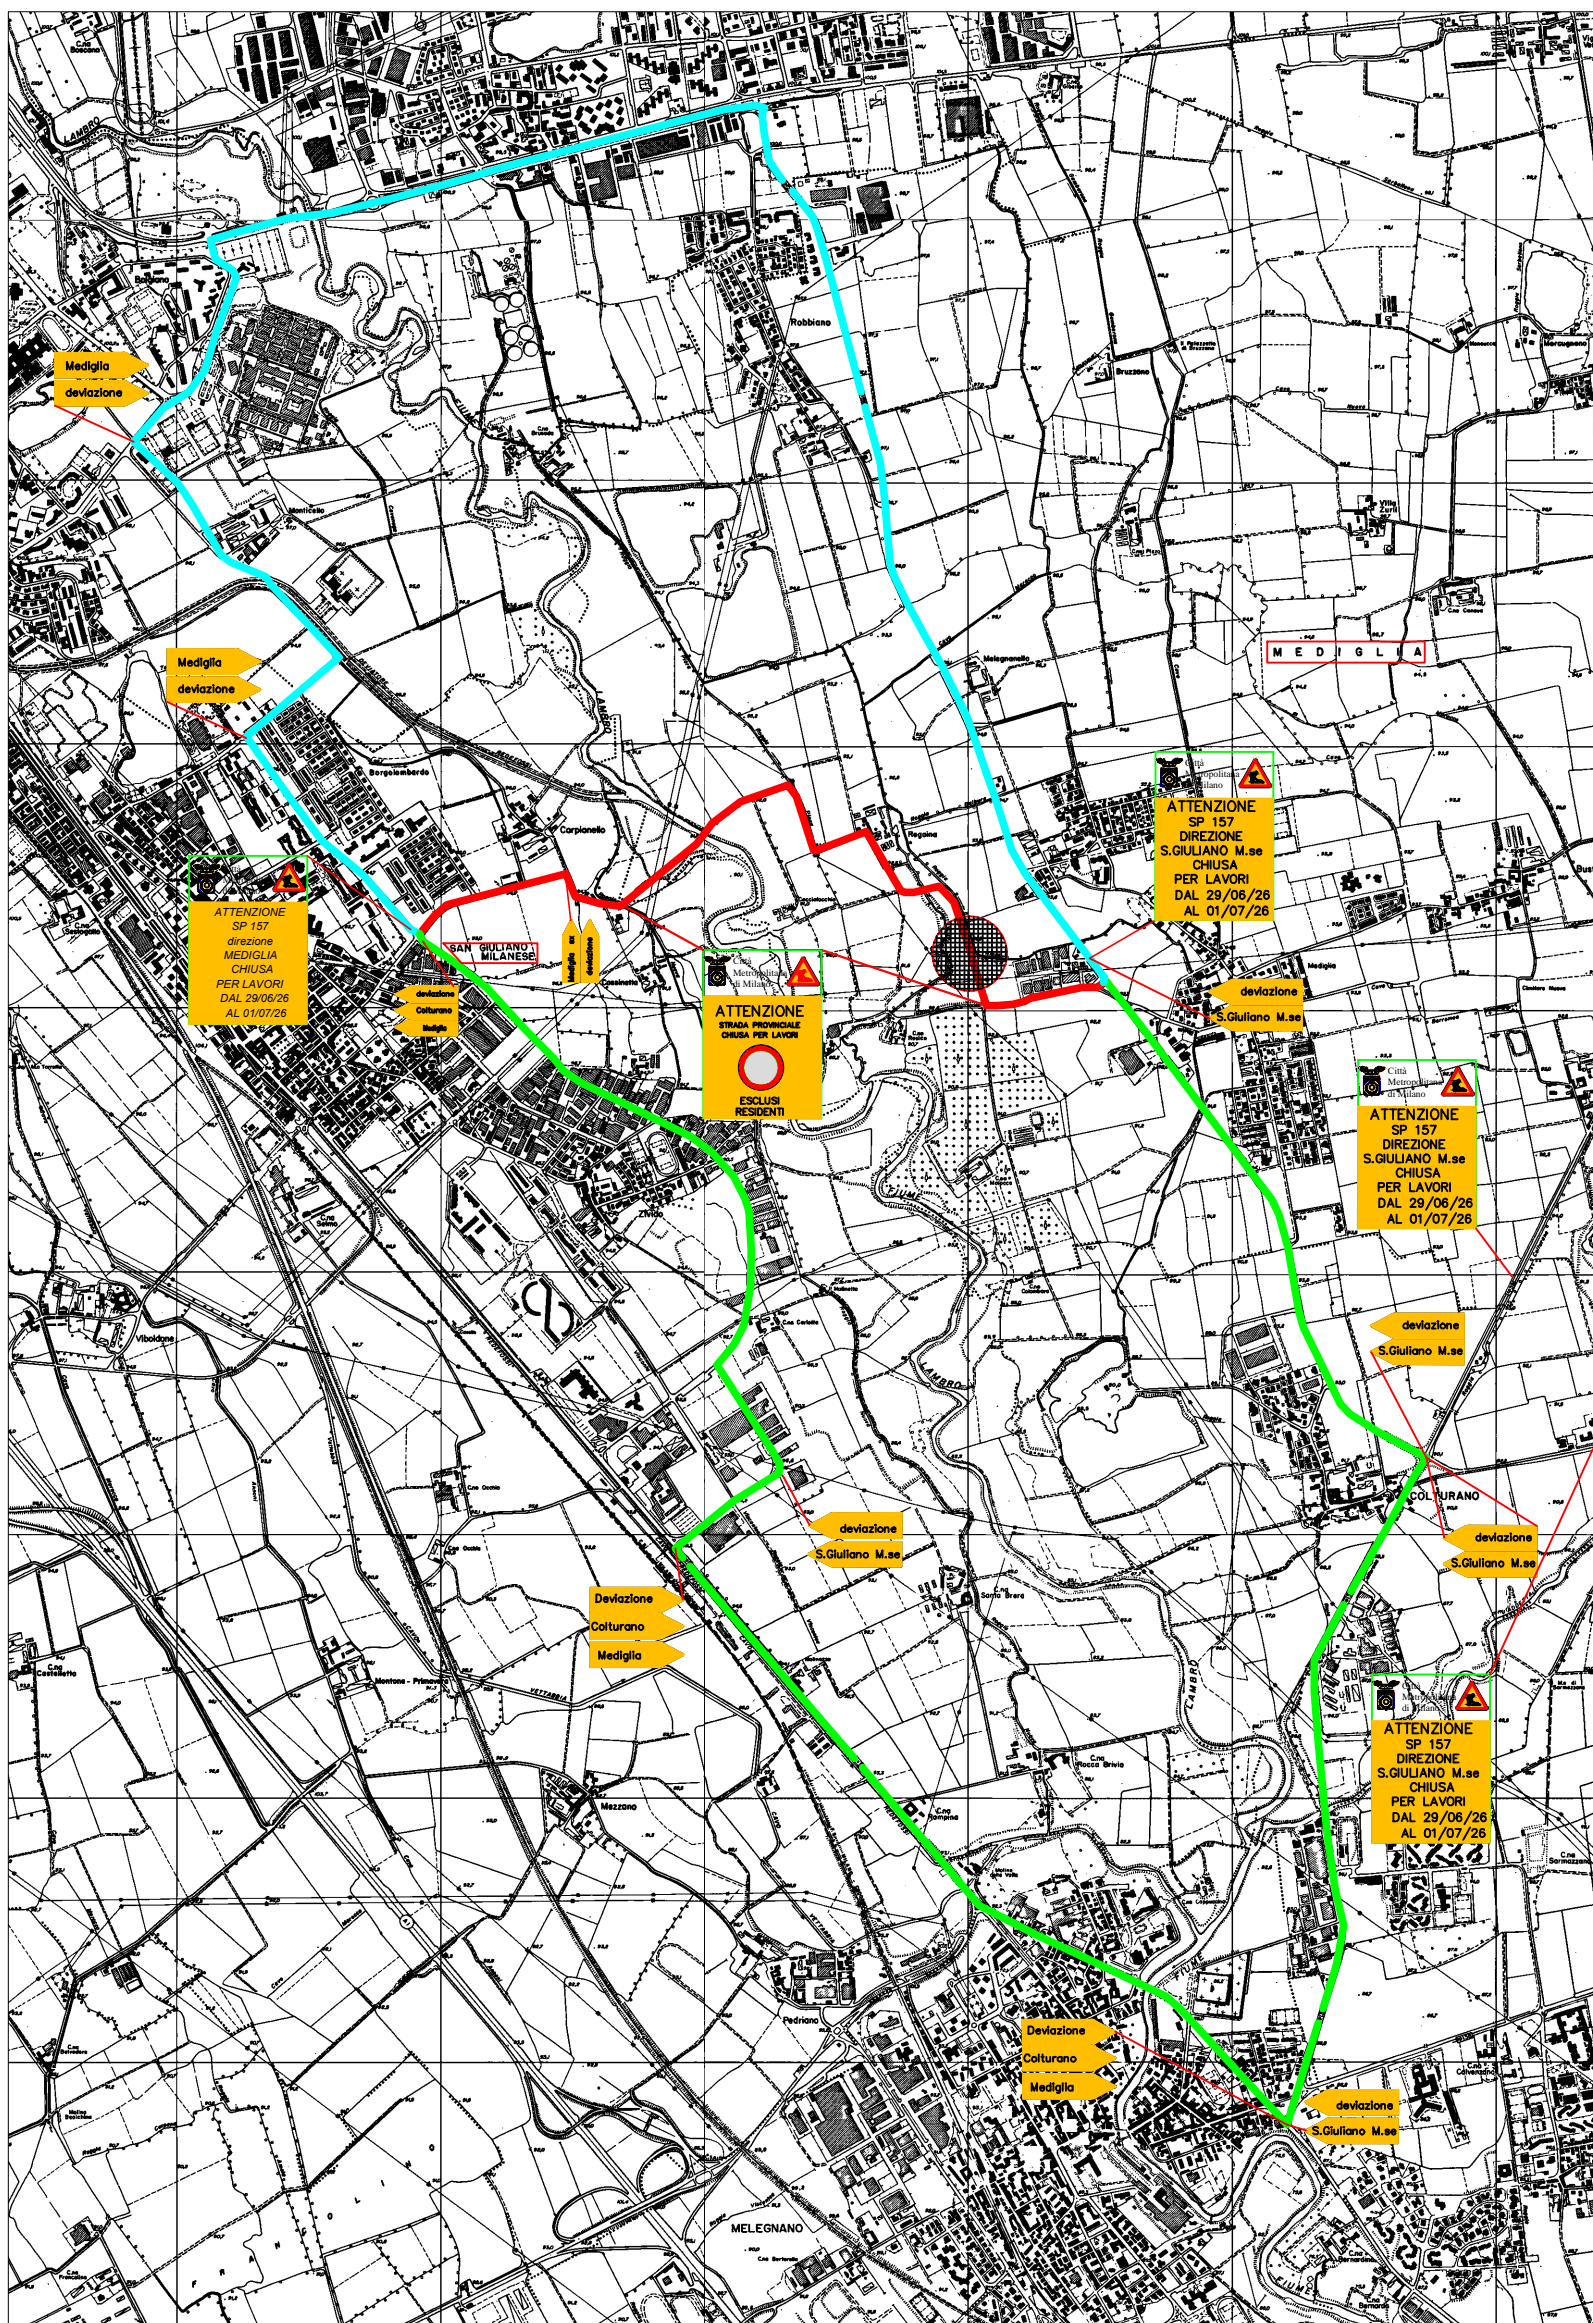

# SP 157 "Mediglia-S.Giuliano M.se" chiusura strada e deviazione su percorso alternativo.

- tratto chiuso al traffico
- percorso alternativo
- percorso alternativo